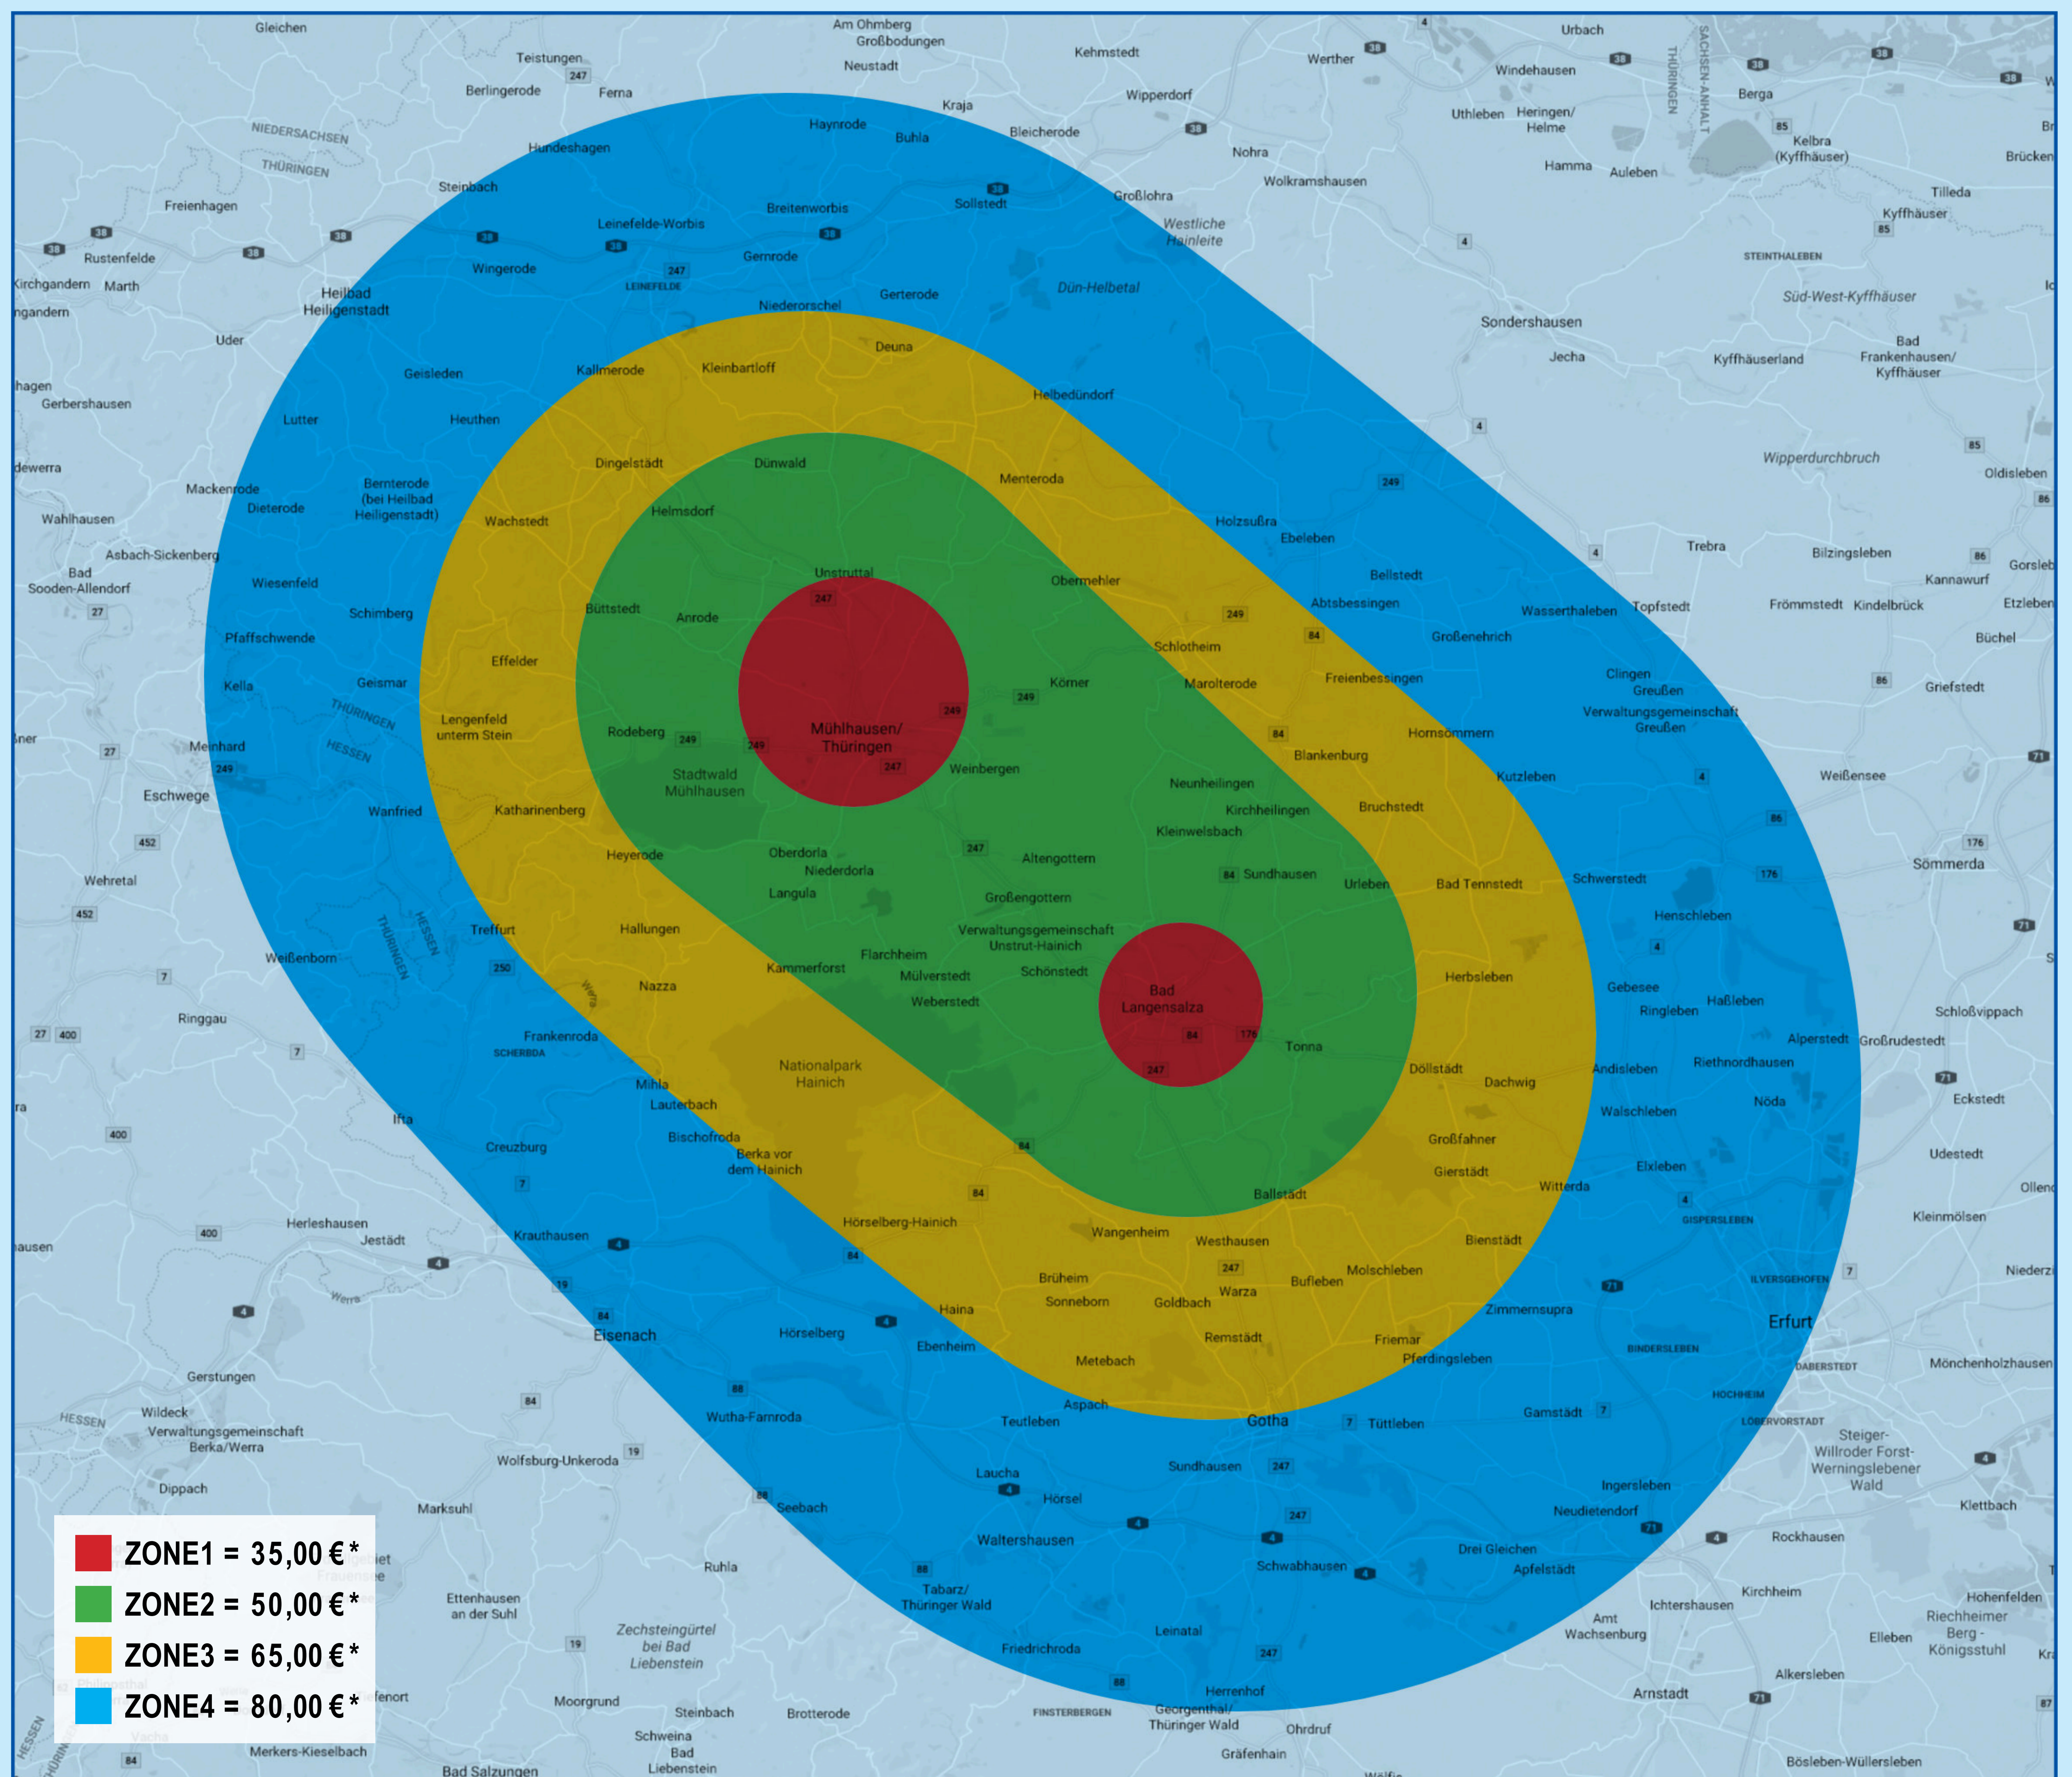

PROFI WESCH

Fachmarkt für Bauen, Heimwerken & Garten

ANTEILIGE FRACHT- UND LOGISTIKKOSTEN

* Alle Preise inklusive gesetzlicher Mehrwertsteuer. Entladung und sonstige Dienstleistungen werden gesondert berechnet.

QUELLE: Google Maps